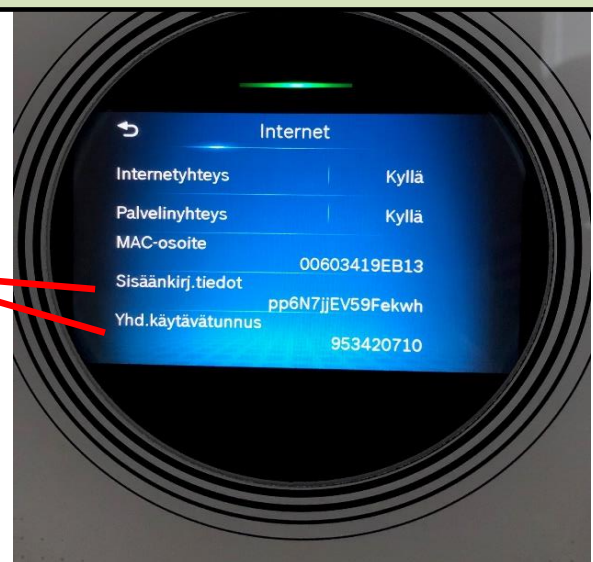

Sovelluksen lataaminen.

Lataa sovelluskaupasta Bosch **EasyRemote** (Älypuhelin/Tabletti)Sisäänkirjautuminen tapahtuu, joko skannaamalla pumpun katon päällä oleva **QR-koodi** tai katsomalla kohta **A** alla olevien kuvien välissä ja syöttämällä sisäänkirjautumistiedot.(Varmista että internet- ja palvelinyhteys on **Kyllä**)

Kirjautuminen sovellukseen.

Sovellus pyytää **Gatewaynimi**, tämä löytyy internet valikosta nimellä **Yhd.käytävä tunnus**.Seuraavaksi pitää täyttää **Gateway salasana**, tämä löytyy internet valikosta nimellä **Sisäänkirj.tiedot**.

1/2 Anna laitteen kirjautumistiedot

Kirjoita gateway nimi ja salasana jotka löydät gateway olevassa tarrassa. Voit myös skannata QR-koodi.

Gateway nimi:
953420710

Gateway salasana:
pp6N7jjEW59Fekwh

tai

Skannaa viivakoodi

Seuraava

Kohta A

Internet- valikkoon pääset seuraavasti:

Valitse **INFO** alkunäytöstä ja sen jälkeen **Internet**Kun olet täyttänyt sisäänkirjautumistiedot, Paina **Seuraava**.

**BOSCH**

Invented for life